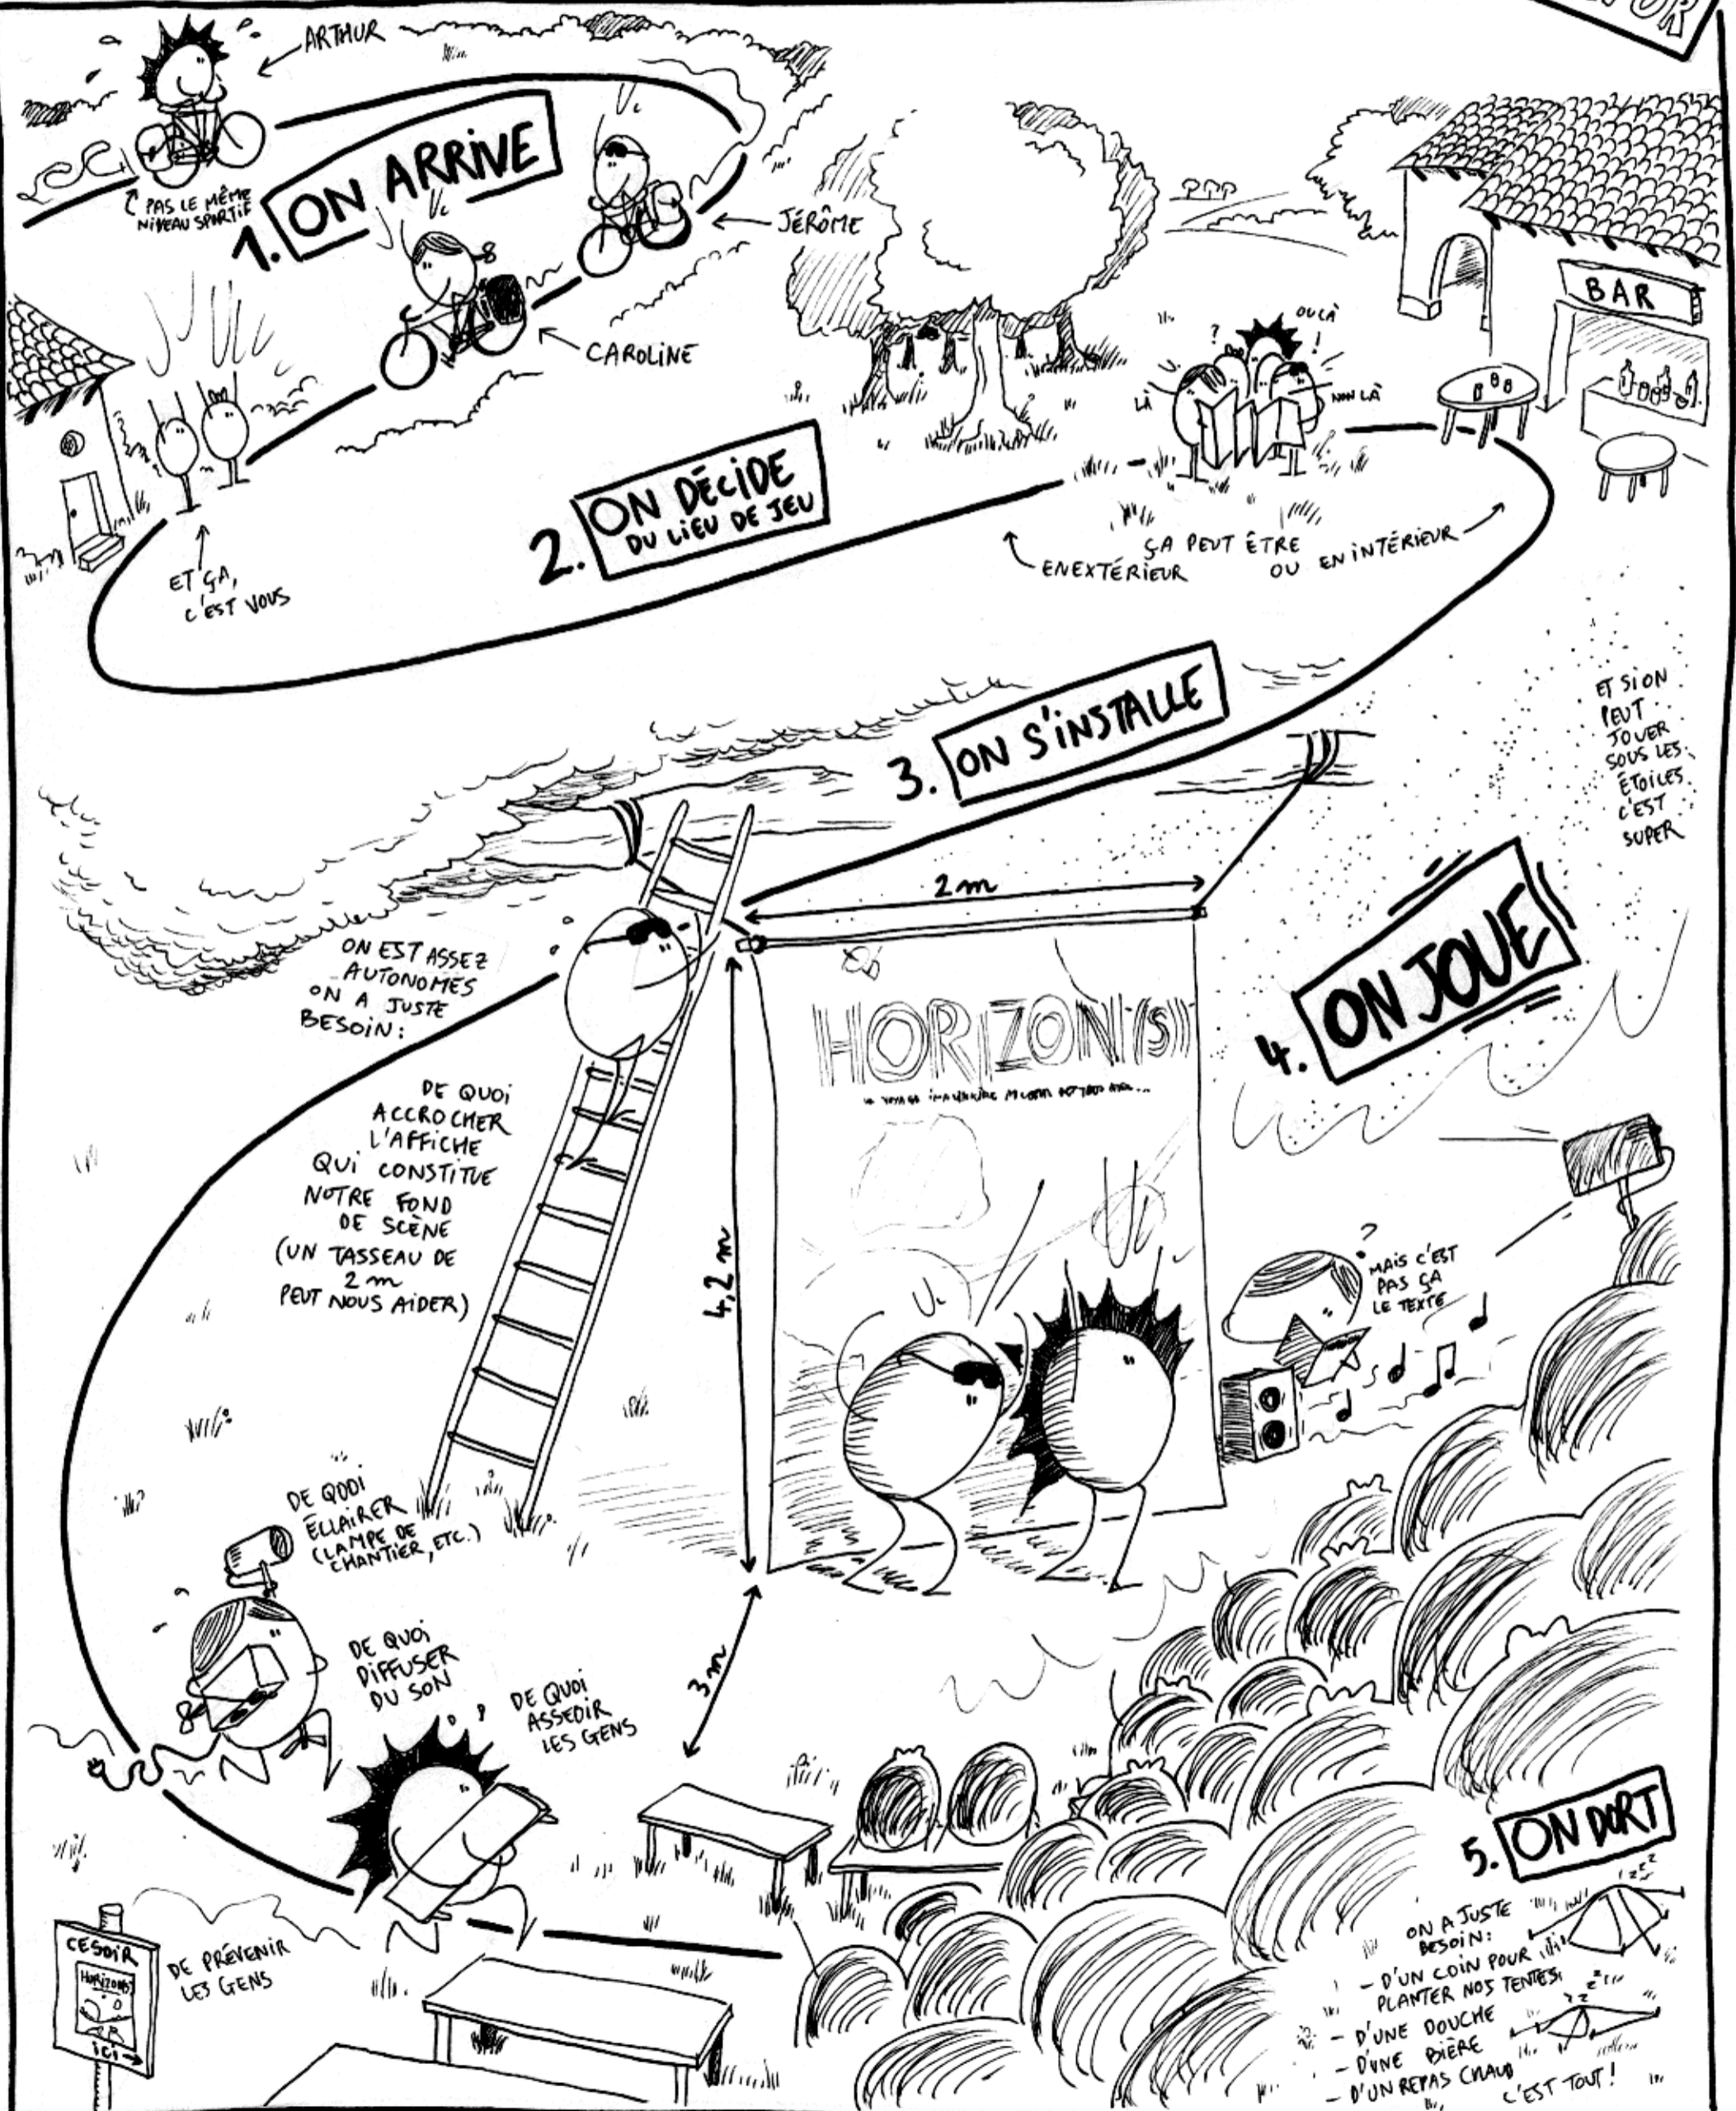

LE CHANT DES PISTES

LA FICHE (LOW)TECH DU SPECTACLE

HORIZON(S)

PRÉSENTE PAR
PATATOR

1. ON ARRIVE

**2. ON DÉCIDE
DU LIEU DE JEU**

3. ON S'INSTALLE

4. ON JOUE

5. ON PART

ARTHUR
PAS LE MÊME
NIVEAU SPORTIF

JÉRÔME
CAROLINE

ET GA,
C'EST VOUS

OULÀ
LA
SA PEUT ÊTRE
EN EXTÉRIEUR
OU EN INTÉRIEUR

BAR

ET SI ON
PEUT
JOUER
SOUS LES
ÉTOILES
C'EST
SUPER

ON EST ASSEZ
AUTONOMES
ON A JUSTE
BESOIN:

DE QUOI
ACCROCHER
L'AFFICHE
QUI CONSTITUE
NOTRE FOND
DE SCÈNE
(UN TASSEAU DE
2m
PEUT NOUS AIDER)

DE QUOI
ÉCLAIRER
(LAMPE DE
CHANTIER, ETC.)

DE QUOI
DIFFUSER
DU SON

DE QUOI
ASSEDIR
LES GENS

CESDIA
HORIZON(S)
101

DE PRÉVENIR
LES GENS

ON A JUSTE
BESOIN:
- D'UN COIN POUR
PLANTER NOS TENTES
- D'UNE DOUCHE
- D'UNE BIÈRE
- D'UN REPAS CHAUD
C'EST TOUT!